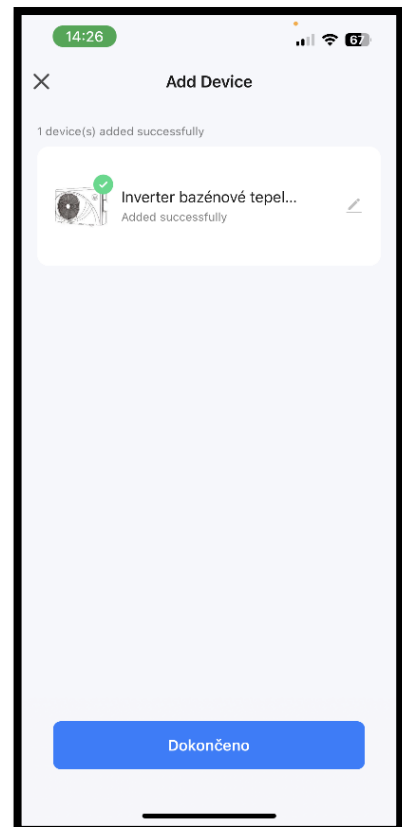

Můžete využít přihlášení přes
GOOGLE nebo APPLE účet

3) Klikněte na přidat zařízení

4) Vyberte kategorii **ostatní produkty**
Následně **ostatní produkty**

5) Vyplňte **přesný**
název vaší wifi sítě
a heslo.
klikněte na tlač. další

6) Objeví se potvrzení, zda bliká symbol wifi na displeji TČ

6) Na displeji podržte 3 sec tlačítko zámku pro odemknutí, rozsvítí se podsvícení displeje, nyní je displej aktivní.
7) Podržte tláč. Vypnutí po dobu 10sec dokud se nezve pípnutí, symbol wifi nyní bliká pomalu

8) Stiskněte tlačítko z předchozího obrázku „Kontrolka potvrzení bliká“
9) Klikněte na tlač. Blink Slowly

10) aplikace vás přesměruje do seznamu wifi sítí
Připojte se k SmartLife

11) přejděte zpět do aplikace a stiskněte tlač. „Reconnect“