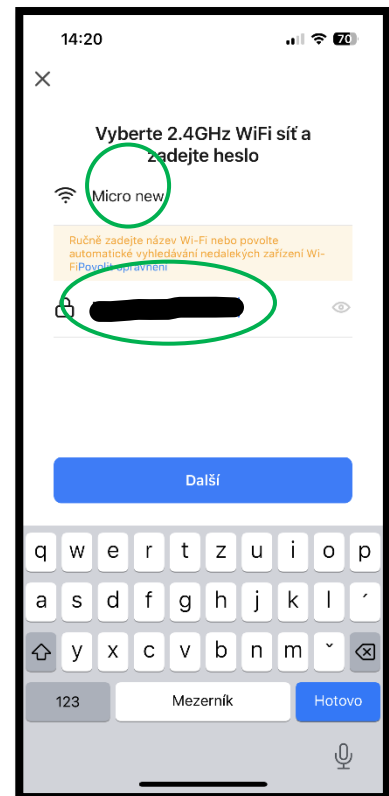

5) Vyplňte **přesný**
název vaší wifi sítě
a heslo.
klikněte na tlač. další