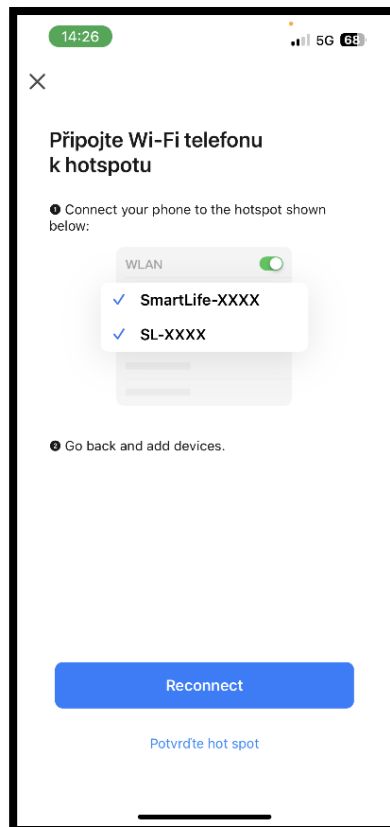

Můžete využít přihlášení přes
GOOGLE nebo APPLE účet

3) Klikněte na přidat zařízení

4) Vyberte kategorii **ostatní produkty**
Následně **ostatní produkty**

5) Vyplňte **přesný**
název vaší wifi sítě
a heslo.
klikněte na tlač. další

6) Objeví se potvrzení, zda bliká symbol wifi na displeji TČ

6) Na displeji podržte 3 sec tlačítko zámku pro odemknutí, rozsvítí se podsvícení displeje, nyní je displej aktivní.
7) Podržte tláč. Vypnutí po dobu 10sec dokud se nezve pípnutí, symbol wifi nyní bliká pomalu

8) Stiskněte tlačítko z předchozího obrázku „Kontrolka potvrzení bliká“
9) Klikněte na tlač. Blink Slowly

10) aplikace vás přesměruje do seznamu wifi sítí
Připojte se k SmartLife

11) přejděte zpět do aplikace a stiskněte tlač. „Reconnect“