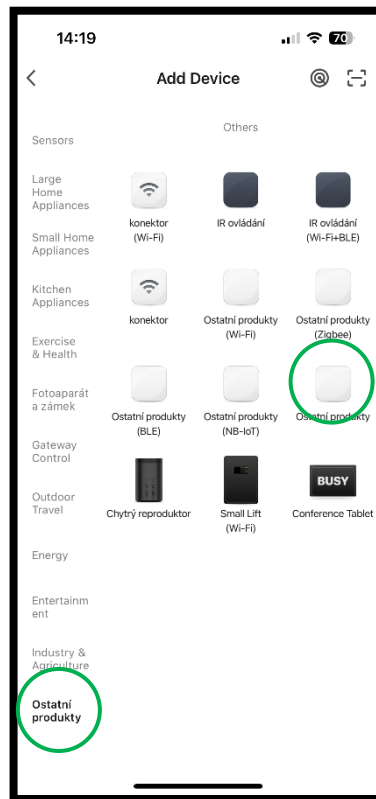

Smart Life - Smart Living (4+)
Smart Living
Volcano Technology Limited
#51 in Lifestyle
★★★★★ 4.7 • 265.1K Ratings
Free

1) Stáhněte si aplikaci

Smart Life – Smart Living

2) Otevřete aplikaci a zaregistrujte se

Můžete využít přihlášení přes
GOOGLE nebo APPLE účet

3) Klikněte na přidat zařízení

4) Vyberte kategorii **ostatní produkty**
Následně **ostatní produkty**

5) Vyplňte **přesný**
název vaší wifi sítě
a heslo.
klikněte na tlač. další

6) Objeví se potvrzení, zda bliká symbol wifi na displeji TČ

6) Na displeji podržte 3 sec tlačítko zámku pro odemknutí, rozsvítí se podsvícení displeje, nyní je displej aktivní.
7) Podržte tláč. Vypnutí po dobu 10sec dokud se nezve pípnutí, symbol wifi nyní bliká pomalu