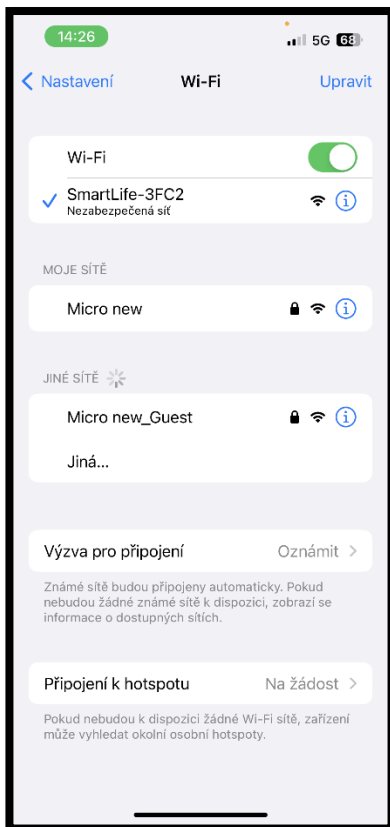

Smart Life - Smart Living (4+)
Smart Living
Volcano Technology Limited
#51 in Lifestyle
★★★★★ 4.7 • 265.1K Ratings
Free

1) Stáhněte si aplikaci

Smart Life – Smart Living

2) Otevřete aplikaci a zaregistrujte se

Můžete využít přihlášení přes
GOOGLE nebo APPLE účet

3) Klikněte na přidat zařízení

4) Vyberte kategorii **ostatní produkty**
Následně **ostatní produkty**

5) Vyplňte **přesný**
název vaší wifi sítě
a heslo.
klikněte na tlač. další

6) Objeví se potvrzení, zda bliká symbol wifi na displeji TČ

6) Na displeji podržte 3 sec tlačítko zámku pro odemknutí, rozsvítí se podsvícení displeje, nyní je displej aktivní.
7) Podržte tláč. Vypnutí po dobu 10sec dokud se nezve pípnutí, symbol wifi nyní bliká pomalu

8) Stiskněte tlačítko z předchozího obrázku „Kontrolka potvrzení bliká“
9) Klikněte na tlač. Blink Slowly

10) aplikace vás přesměruje do seznamu wifi sítí
Připojte se k SmartLife

11) přejděte zpět do aplikace a stiskněte tlač. „Reconnect“