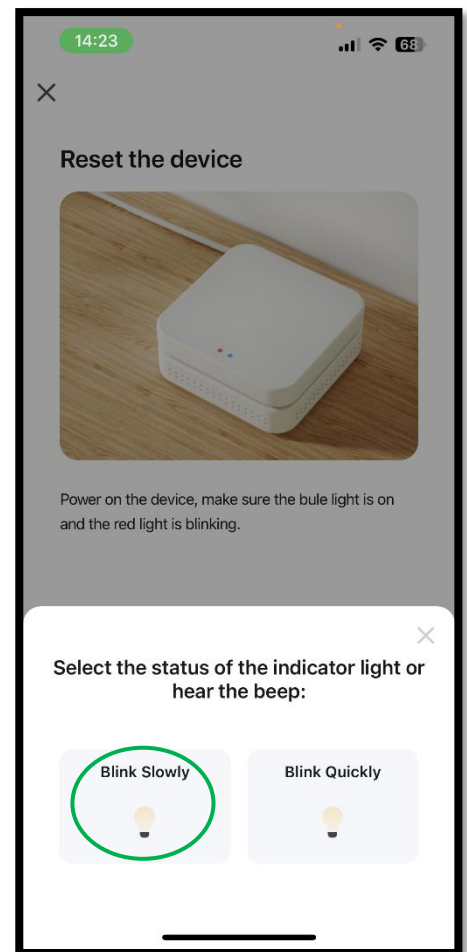

Můžete využít přihlášení přes
GOOGLE nebo APPLE účet

3) Klikněte na přidat zařízení

4) Vyberte kategorii **ostatní produkty**
Následně **ostatní produkty**

5) Vyplňte **přesný**
název vaší wifi sítě
a heslo.
klikněte na tlač. další

6) Objeví se potvrzení, zda bliká symbol wifi na displeji TČ

6) Na displeji podržte 3 sec tlačítko zámku pro odemknutí, rozsvítí se podsvícení displeje, nyní je displej aktivní.
7) Podržte tláč. Vypnutí po dobu 10sec dokud se nezve pípnutí, symbol wifi nyní bliká pomalu